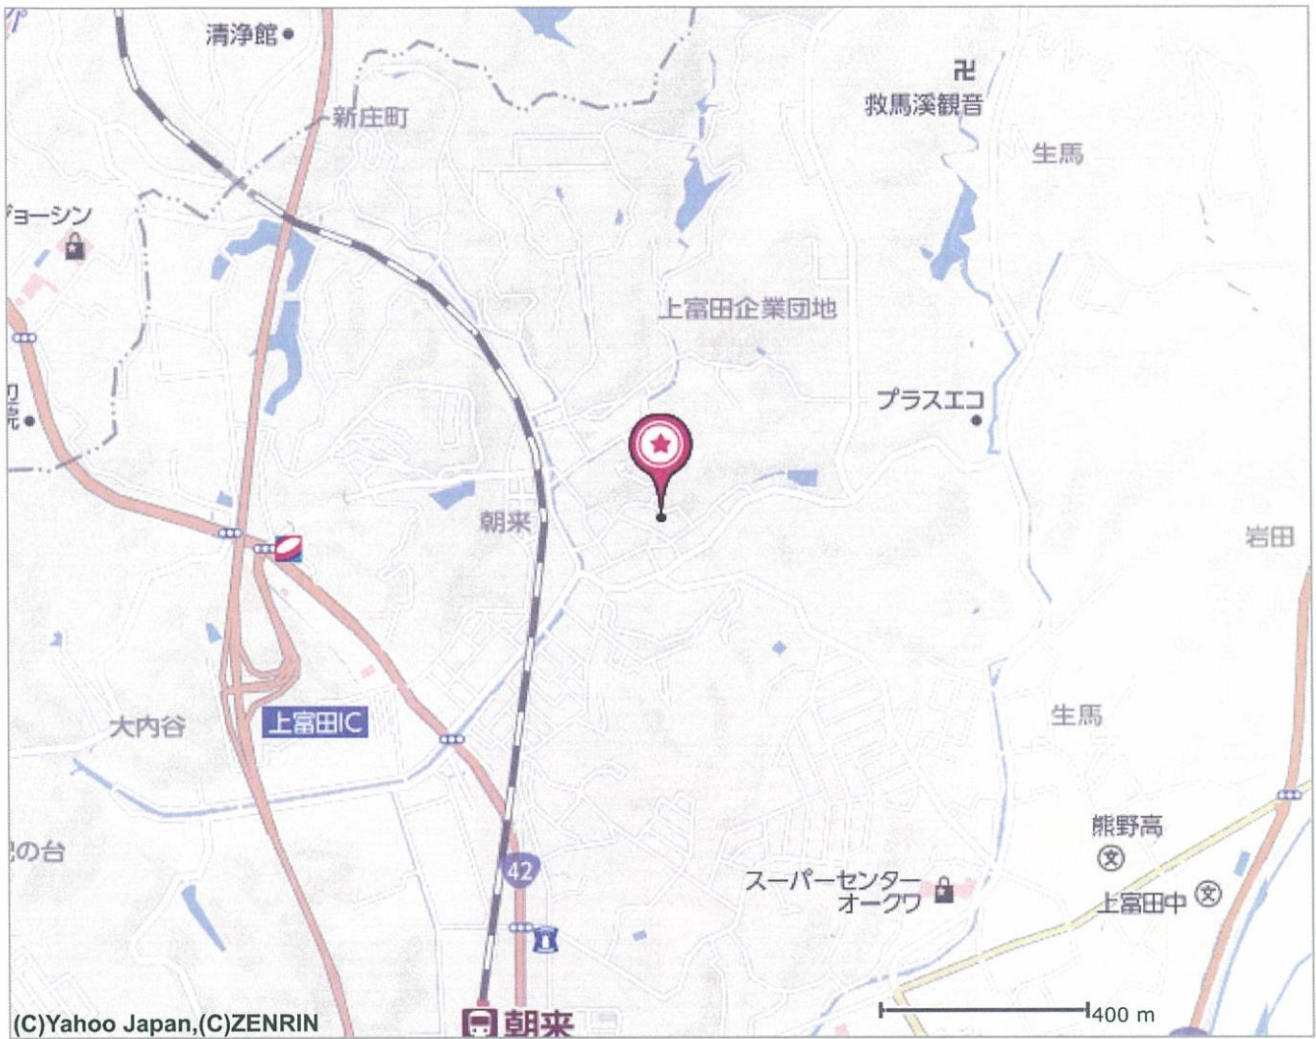

アクセス

新大阪→紀伊田辺駅 約2時間
新大阪駅からJR紀勢本線(きのくに線)にて紀伊田辺駅下車
(特急で約2時間)

松原(大阪)→南紀田辺IC 約130km
松原JCT(大阪)から阪和自動車道経由で約130km
阪和自動車道を和歌山方面へ。南紀田辺インターチェンジを
降りて、国道42号線【白浜】方面へ。南紀田辺ICから約30分

東京(羽田)→白浜60分

JR大阪駅、なんば(OCAT)→田辺駅下車(約2時間30分)

11月10日(土) ビック・ユー 研修室:2 (技士・主任技士講習)

上富田文化会館 研修室:1

和歌山県西牟婁郡上富田町朝来758-1

住所: 和歌山県西牟婁郡上富田町朝来758-1

交通:

10月13日(土) 上富田文化会館 研修室:1 (主任技士講習のみ)

上富田町 大谷総合センター

和歌山県西牟婁郡上富田町朝来3992-3

住所:和歌山県西牟婁郡上富田町朝来3992-3

交通:

10月27日(土) 上富田町 大谷総合センター (技士・主任技士講習)